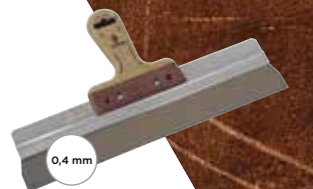

De pleister- en lijmspanen zijn voorzien van een lichte en sterke ang, welke stevig bevestigd is aan het roestvrij chroomstalen blad met een hoge slijtvastheid. Dit draagt bij aan een langere levensduur.

NIEUW

Super Prof Pure pleisterspanen Flex

De pleisterspaan Flex is ideaal voor het superglad afwerken van (grote) oppervlakken, snel en zonder verlies van pleistermateriaal en het is bijna niet noodzakelijk om later te schuren.

NIEUW

Super Prof Pure Flowline lijmspanen

Door de schuine vertandingen van de nieuwe Flowline lijmspanen ontstaat een nagenoeg vol bed verlijming. De lijmrillen vallen over elkaar heen, waardoor er geen holle ruimte onder de tegel ontstaat en er minder lijm nodig is.

TOOLS FOR PROFESSIONALS

Een volledige range aan spack- en gips-messen, pleister- en lijmspanen voorzien van een lederen greep

SUPER PROF PURE SPACKMES ALUMINIUM LEDEREN GREEP

STAINLESS STEEL

PURE GRIP

EAN-code	Art. nr.	L	B	H	D	Ø	Maat	Gewicht	Doos
8712123039141	0.091.17		170		0,4			211	10
8712123039158	0.091.22		220		0,4			237	10
8712123039165	0.091.28		285		0,4			287	10
8712123039172	0.091.38		380		0,4			341	10
8712123039189	0.091.48		480		0,4			392	10
8712123039196	0.091.57		570		0,4			466	10