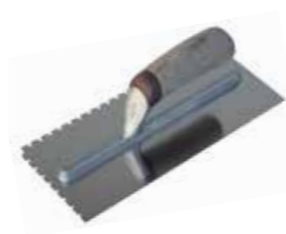

Inhoud:

1x	0.007.66
1x	0.007.68
1x	0.007.70

SUPER PROF PURE FLOWLINE LIJMSPAAN SCHUINE VERTANDING LEDEREN GREEP

STAINLESS
STEEL

PURE
GRIP

EAN-code	Art. nr.	L	B	H	D	Ø	Maat	Gewicht	Doos
8712123039943	0.007.66	280	130				6mm	444	4
8712123039950	0.007.68	280	130				8mm	442	4
8712123039967	0.007.70	280	130				10mm	444	4

Detail

SUPER PROF PURE LIJMSPAAN GETAND LEDEREN GREEP

STAINLESS
STEEL

PURE
GRIP

EAN-code	Art. nr.	L	B	H	D	Ø	Maat	Gewicht	Doos
8712123037215	0.007.84	280	120				4x4	444	4
8712123037222	0.007.86	280	120				6x6	437	4
8712123037239	0.007.88	280	120				8x8	436	4
8712123037208	0.007.80	280	120				10x10	427	4
8712123037161	0.007.72	280	120				12x12	428	4
8712123037178	0.007.75	280	120				15x15	427	4

Gereedschap dat je grijpt

SUPER PROF PURE LIJMSPAAN DRIEHOEKS- VERTANDING LEDEREN GREEP

STAINLESS
STEEL

PURE
GRIP

EAN-code	Art. nr.	L	B	H	D	Ø	Maat	Gewicht	Doos
8712123037185	0.007.77	280	120				9x5x7	438	4