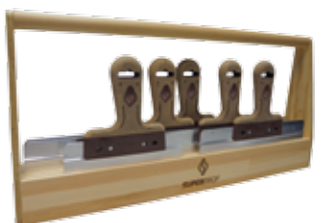

Inhoud:

- 1x 0.091.22
- 1x 0.091.28
- 1x 0.091.38
- 1x 0.091.48
- 1x 0.091.57
- 1x 0.071.00 spackmesbak hout

De spackmesbak zorgt ervoor dat uw gereedschappen (spackmessen, gipsmessen, troffels etc.) veilig en professioneel kunnen worden opgeborgen en getransporteerd. Mogelijke schade aan gebruiker en product wordt sterk gereduceerd.