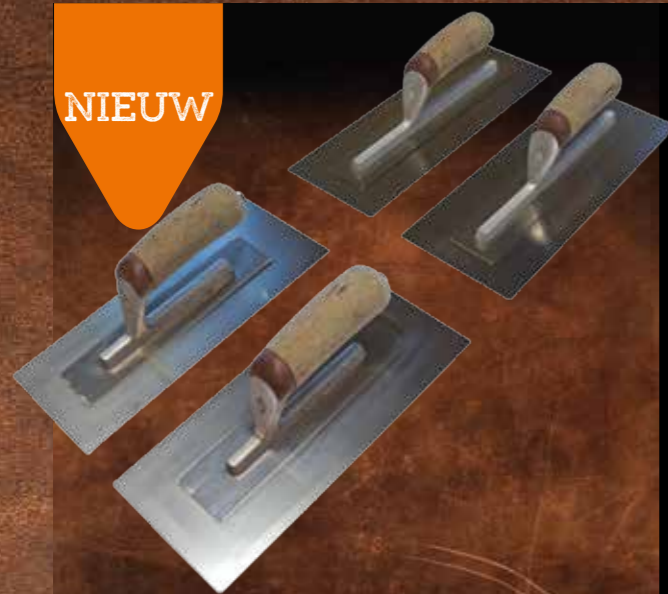

NIEUW

SUPERPROF

Gereedschap dat je grijpt

**LEDEREN
HANDGREEP**

**TOOLS FOR
PROFESSIONALS**

www.superprof.nl

De Super Prof Pure producten zijn voorzien van een ergonomische lederen handgreep, welke het vocht beter opneemt. Hierdoor krijgt men een betere grip en worden het werkcomfort en de productiviteit bevordert.

De pleister- en lijmspanen zijn voorzien van een lichte en sterke ang, welke stevig bevestigd is aan het roestvrij chroomstalen blad met een hoge slijtvastheid. Dit draagt bij aan een langere levensduur.

NIEUW

Super Prof Pure pleisterspanen Flex

De pleisterspaan Flex is ideaal voor het superglad afwerken van (grote) oppervlakken, snel en zonder verlies van pleistermateriaal en het is bijna niet noodzakelijk om later te schuren.

NIEUW

Super Prof Pure Flowline lijmspanen

Door de schuine vertandingen van de nieuwe Flowline lijmspanen ontstaat een nagenoeg vol bed verlijming. De lijmrillen vallen over elkaar heen, waardoor er geen holle ruimte onder de tegel ontstaat en er minder lijm nodig is.