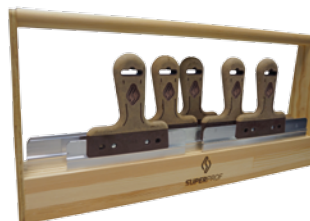

Inhoud:

- 1x 0.091.22
- 1x 0.091.28
- 1x 0.091.38
- 1x 0.091.48
- 1x 0.091.57
- 1x 0.071.00 spackmesbak hout

De spackmesbak zorgt ervoor dat uw gereedschappen (spackmessen, gipsmessen, troffels etc.) veilig en professioneel kunnen worden opgeborgen en getransporteerd. Mogelijke schade aan gebruiker en product wordt sterk gereduceerd.