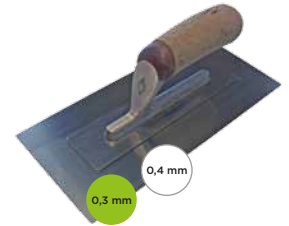

**LEDEREN  
HANDGREEP**

**SUPERPROF**

**SUPER PROF PURE PLEISTERSPAAN FLEX  
LEDEREN GREEP**

STAINLESS  
STEEL

PURE  
GRIP

EAN-code	Art. nr.	L	B	H	D	Ø	Maat	Gewicht	Doos
8712123041106	0.008.78	280	117		0.3			382	1
8712123041120	0.008.83	330	117		0.3			456	1
8712123041113	0.008.79	280	125		0.4			418	1
8712123041137	0.008.84	330	125		0.4			495	1