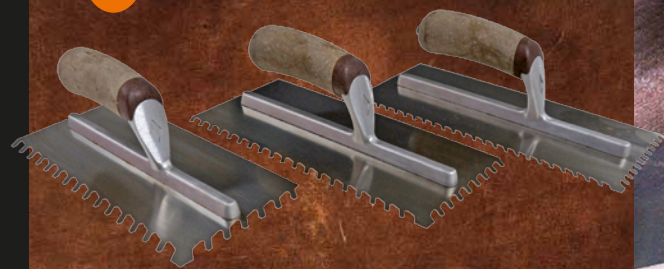

NIEUW

**SUPERPROF**

**Gereedschap dat je grijpt**

**LEDEREN  
HANDGRIEP**

**TOOLS FOR  
PROFESSIONALS**

[www.superprof.nl](http://www.superprof.nl)

Het Super Prof Pure gereedschap is voorzien van een ergonomische lederen handgreep, welke het vocht beter opneemt. Hierdoor krijgt men een betere grip en worden het werkcomfort en de productiviteit bevorderd.

De pleister- en lijmspanen zijn voorzien van een lichte en sterke ang, welke stevig bevestigd is aan het roestvrij chroomstalen blad met een hoge slijtvastheid. Dit draagt bij aan een langere levensduur.

### **Super Prof Pure pleisterspanen Flex**

De pleisterspaan Flex is ideaal voor het superglad afwerken van (grote) oppervlakken, snel en zonder verlies van pleistermateriaal en het is bijna niet noodzakelijk om later te schuren.

### **Super Prof Pure Flowline lijmspanen**

Door de schuine vertandingen van de nieuwe Flowline lijmspanen ontstaat een nagenoeg vol bed verlijming. De lijmrillen vallen over elkaar heen, waardoor er geen holle ruimte onder de tegel ontstaat en er minder lijm nodig is.