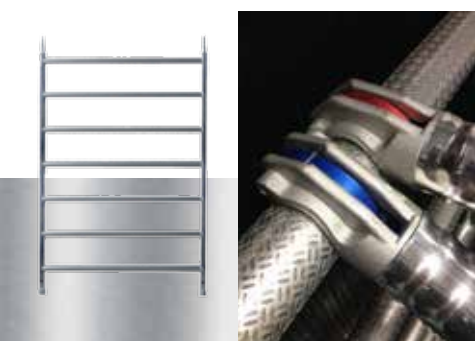

Alle Wienese-steigers voldoen aan de NEN-EN 1004, klasse 3 en voorzien van de benodigde sterkte- en stabiliteitsberekeningen.

Alle steiger onderdelen zijn ook los verkrijgbaar.