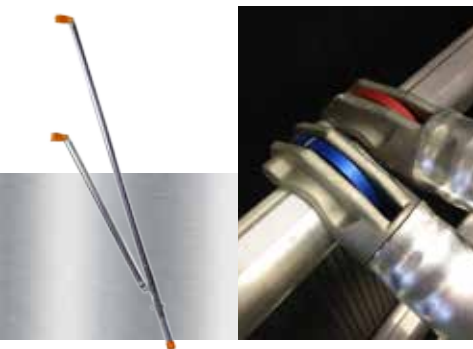

De Wienese rolsteigers worden standaard uitgeleverd met een aluminium inklapbaar kantplankset, twee driehoekstabilisators en houten platformen. Lichtgewicht vloeren zijn op aanvraag verkrijgbaar.

De voordelen op een rij:

- uitstekende prijs / kwaliteitverhouding
- opbouwframes voorzien van antislip
- nylon wielen met aluminium spindel
- inklapbaar aluminium kantplankset
- flexibele kraagbuis
- gekleurde borgpal scoren
- twee sporten onderzijde vloer