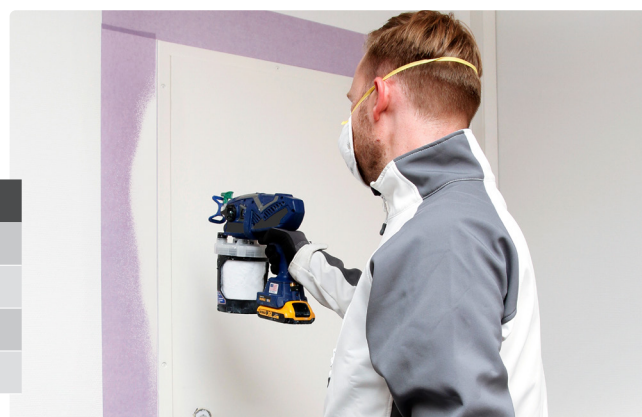

Artikel	EAN	Breedte	Lengte	V.E.
396-08	4013142038899	75 mm	30 m	27 rollen
396-15	4013142038905	150 mm	30 m	18 rollen
396-23	4013142038912	225 mm	30 m	9 rollen
396-30	4013142038929	300 mm	30 m	9 rollen

kip®

Hecht aan kwaliteit

www.kip-tape.com